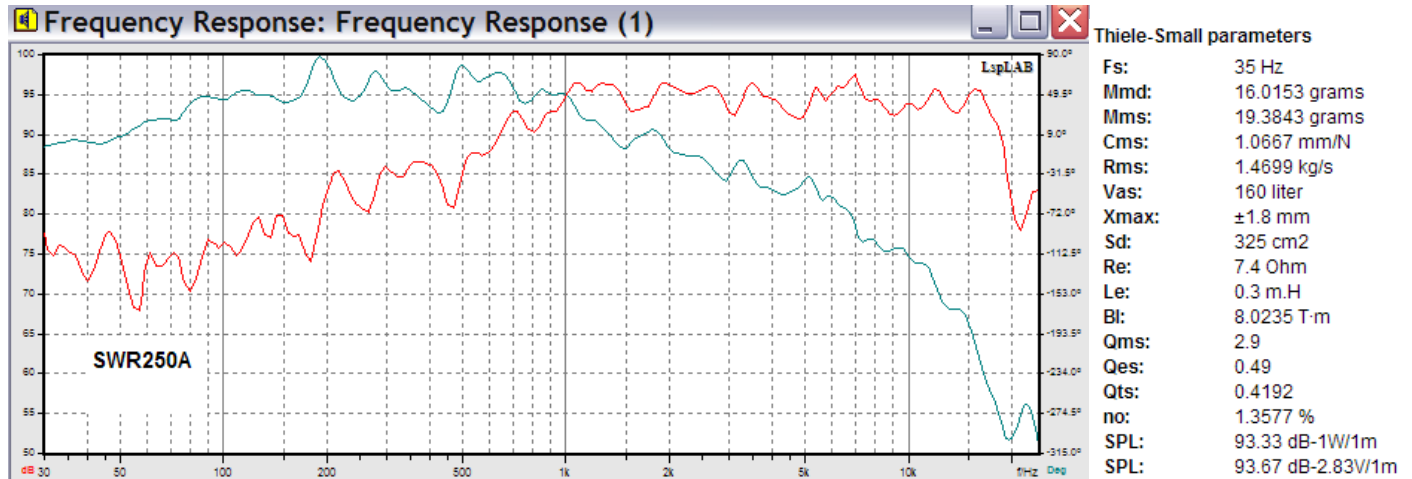

Szélessávú hangszóró kettős papírmembránnal bassreflex alkalmazásokhoz. Jellemzői: szilárd, öntött alumínium kosár, alumínium csévetest, vörösréz gyűrű a mágneskörben stronciumferrit mágnes.

Widerange driver with dual paper cone for a bassreflex applications. Solid aluminium die cast basket, aluminium voice coil carrier, impedance control ring, strontium ferrite magnet.

Широкополосный динамик с двойным бумажным диффузором, предназначен для ФИ. Корзина из прочного литого алюминия, алюминиевый каркас катушки, медное кольцо на керне магнитной цепи, магнит – стронций феррит.

Without box