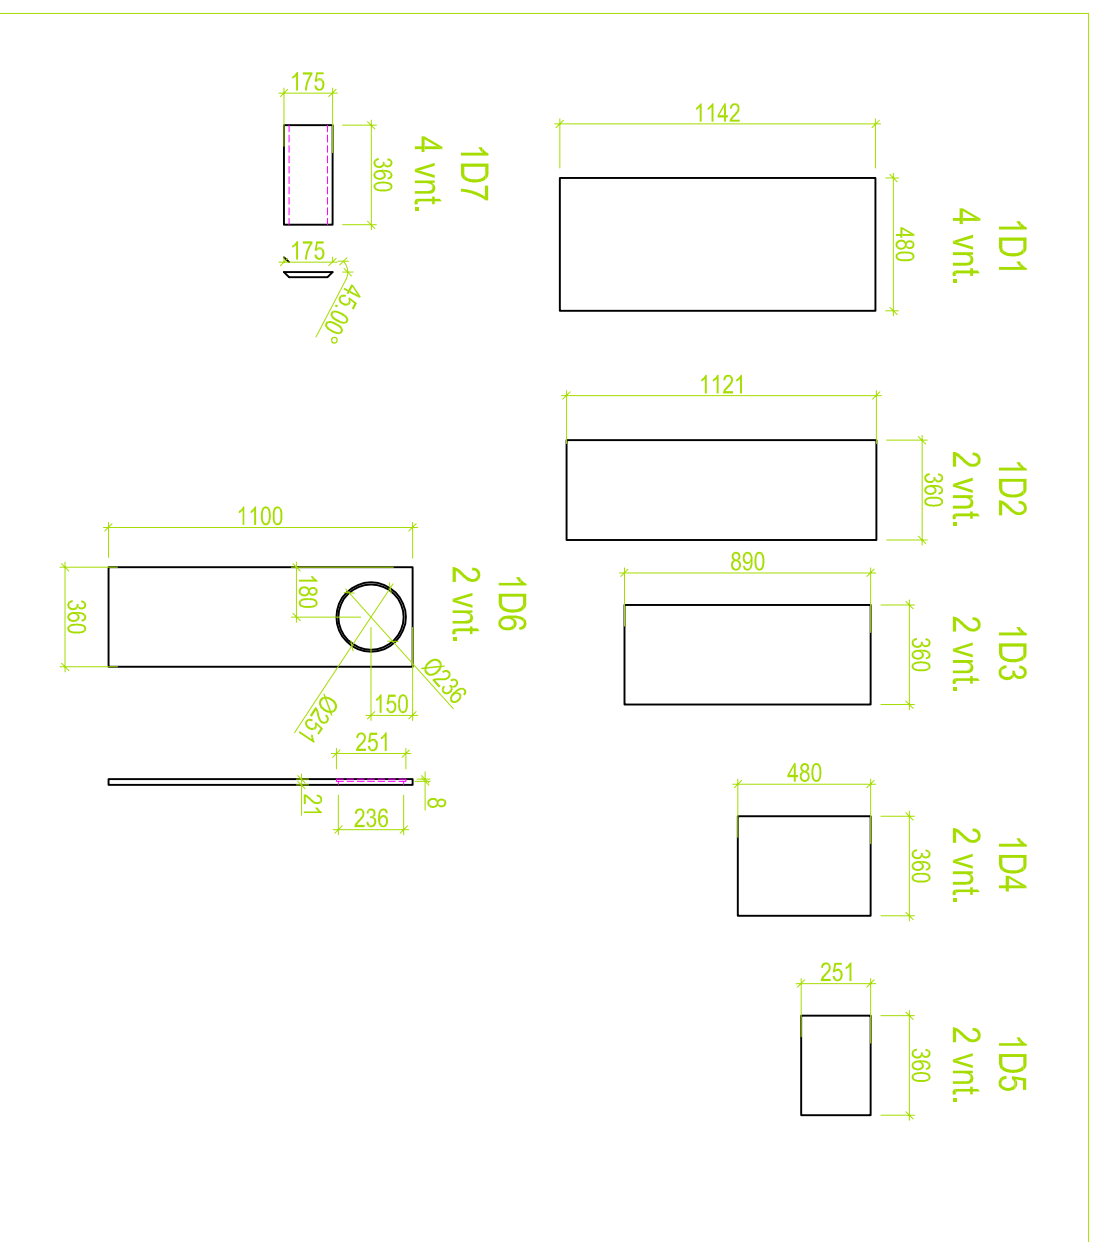

BENDRAS VAIZDAS

DETALĖS SU MATMENIMIS

SONIDO SWR250A