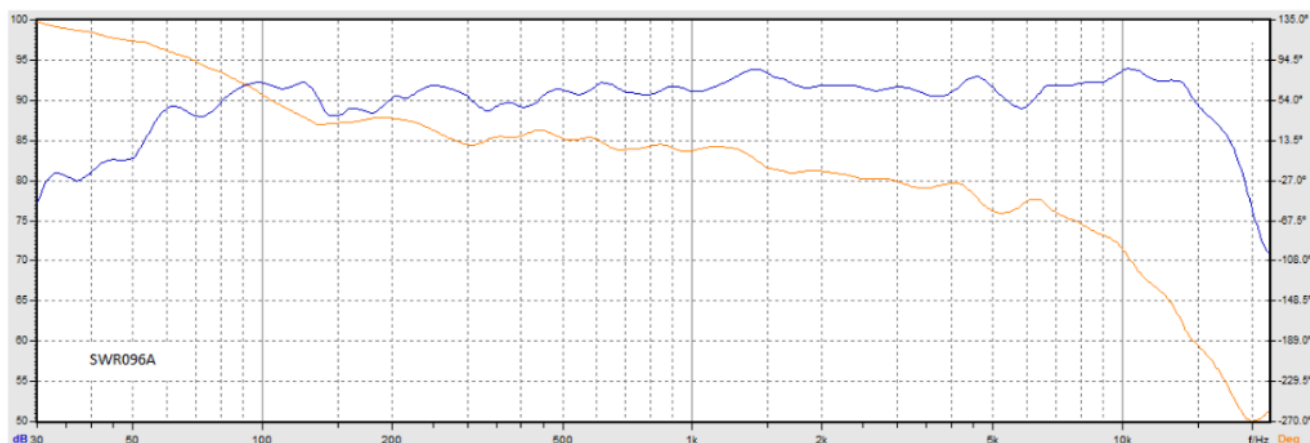

SWR-096A

Nagy hatásfokú szélessávú hangszóró dupla ovális papírmembránnal bassreflex alkalmazásokhoz. Ez minden tekintetben egyedülálló, rendkívüli hangszóró, amelynek mérete 6x9" Jellemzők: szilárd, öntött kosár, alumínium csévetest, vörösréz gyűrű a mágneskörben, ALNiCo mágnes, textil szél.

High efficiency fullrange driver, with a double elliptic paper cone for bass reflex applications. This is in all respects a unique, extraordinary driver with a size of 9" in length an 6" in width. Solid cast basket, aluminium voice coil carrier, impedance control ring,ALNiCO magnet, textil suspensions..

Высокой эфуктивности широкополосный динамик с двойным овальным диффузором, предназначенный для фазоинверторного строения.Это во всех отношениях уникальный, исключительно экстраординарный драйвер размером 9" в длину и 6" в ширину. Корзина литая, каркас катушки алюминий,магнит – кобальт, подвес – тонкая ткань, пуля – дерево